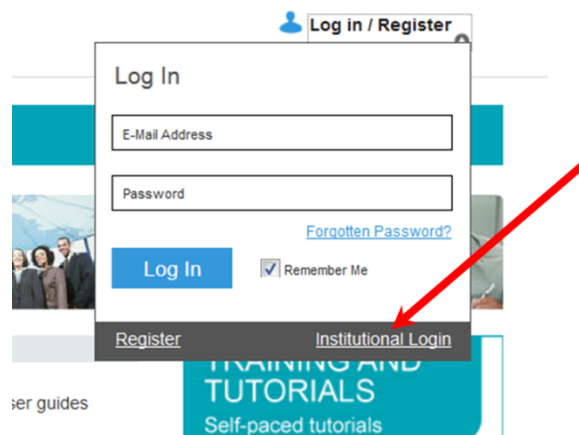

Shibboleth へのログイン方法 (Wiley Online Library)

1. Wiley Online Library <http://onlinelibrary.wiley.com/> にアクセスしてください。
2. 右上の Login/Register のリンクをクリックして、表示される下記画面から「Institutional Login」をクリックしてください。

3. Institutional Login 画面の「Institutional Name」の項にご所属機関名を入れて、表示される機関名を選択して、「Log in」ボタンを押してください。

4. ご所属の機関のログインページが表示されますので、Shibboleth 用のユーザー名、パスワードをご入力ください。