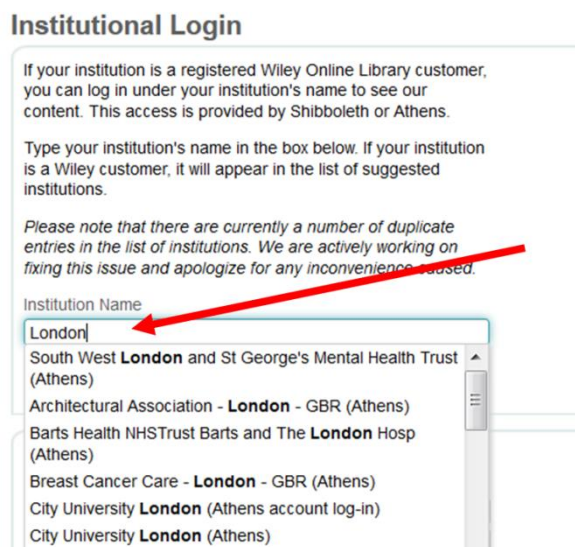

Shibboleth へのログイン方法 (Wiley Online Library)

1. Wiley Online Library <http://onlinelibrary.wiley.com/> にアクセスしてください。
2. 右上の Login/Register のリンクをクリックして、表示される下記画面から「Institutional Login」をクリックしてください。

3. Institutional Login 画面の「Institutional Name」の項にご所属機関名を入れて、表示される機関名を選択して、「Log in」ボタンを押してください。

4. ご所属の機関のログインページが表示されますので、Shibboleth 用のユーザー名、パスワードをご入力ください。